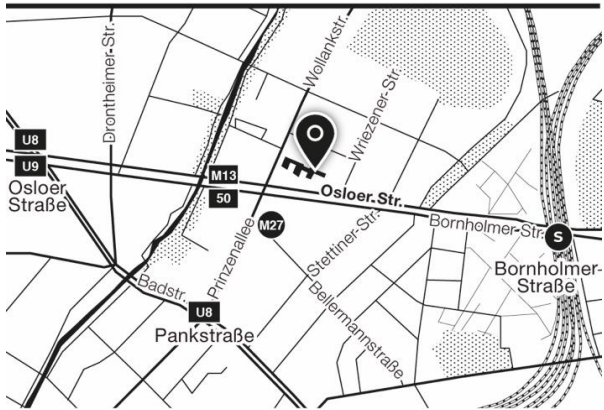

Kontakt

Dorothee Fischer (Projektkoordinatorin)
Isabell Zerbe (Projektmitarbeiterin)

030 49 94 99 499
familienzentrum@fabrik-osloer-strasse.de
familienzentrum.fabrik-osloer-strasse.de

Stadtteil- und Familienzentrum
Fabrik Osloer Straße
Osloer Straße 12 | 13359 Berlin