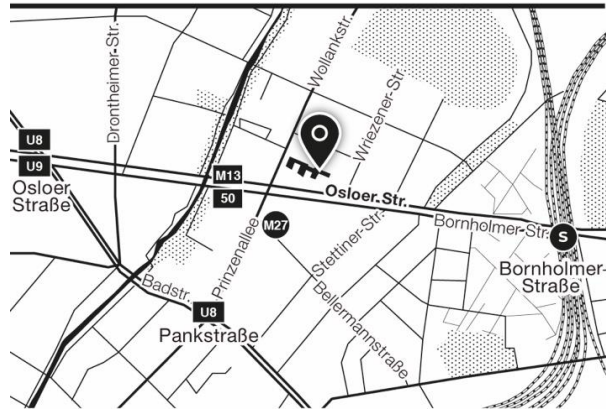

Kontakt

Dorothee Fischer (Projektkoordinatorin)
Isabell Zerbe (Projektmitarbeiterin)

030 49 94 99 499
familienzentrum@fabrik-osloer-strasse.de
familienzentrum.fabrik-osloer-strasse.de

Stadtteil- und Familienzentrum
Fabrik Osloer Straße
Osloer Straße 12 | 13359 Berlin