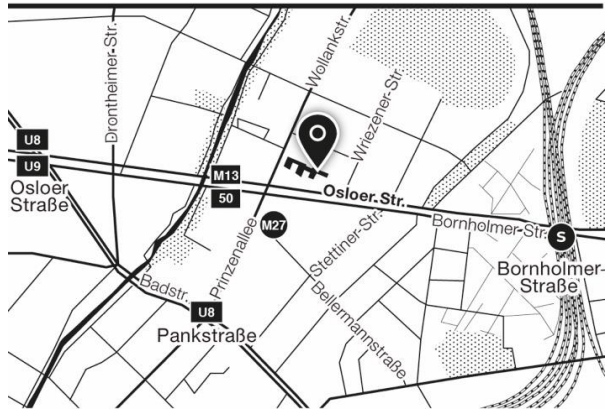

Kontakt

Dorothee Fischer (Projektkoordinatorin)
Isabell Zerbe (Projektmitarbeiterin)

030 49 94 99 499
familienzentrum@fabrik-osloer-strasse.de
familienzentrum.fabrik-osloer-strasse.de

Stadtteil- und Familienzentrum
Fabrik Osloer Straße
Osloer Straße 12 | 13359 Berlin